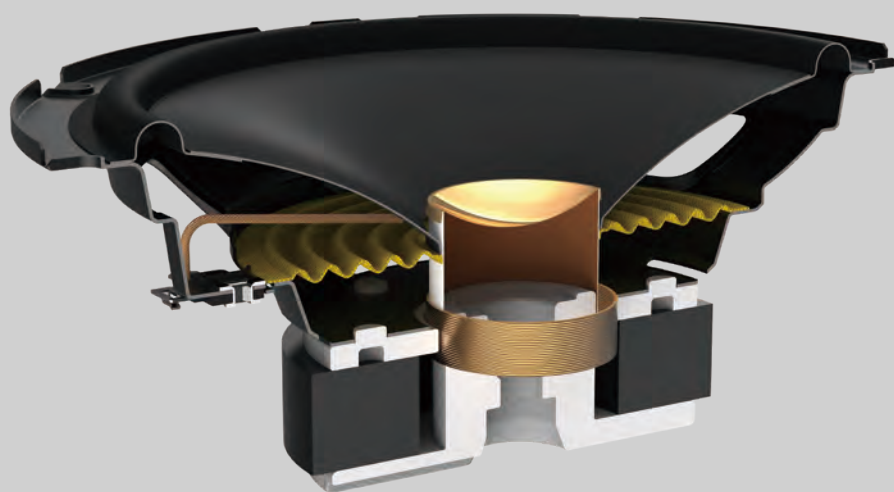

# TS-A1608C

Pioneer

Parlante componentes Serie A 16.5 cm

A  
series

OPEN &  
SMOOTH™

INJECTION  
MOLDED  
CONE™

*¡Sonido fuerte y potente!*

Sofisticado nuevo diseño

**SERIE A  
FUERZA Y POTENCIA  
A TU ESTILO**

350 W  
MÁX

80 W  
RMS

2-WAY

Respuesta rápida y graves precisos con medios y agudos nítidos con baja distorsión

El nuevo sistema de componentes independientes de la serie A tiene una mejor direccionalidad con el concepto "OPEN & SMOOTH".

Diseño atractivo con un sofisticado color dorado

La película dorada de nuevo desarrollo, que equilibra rendimiento y durabilidad, es el nuevo ícono de la nueva serie A.

Crossover de alta calidad incluido.

## Especificaciones

Tamaño: 16,5 cm de profundidad  
Potencia máxima: 350 W

Potencia nominal: 80 W  
Reproducción tipo: 2 vías componente

Sensibilidad (1W/1m): 91dB  
Respuesta de frecuencia: 33Hz~58kHz (-20dB)