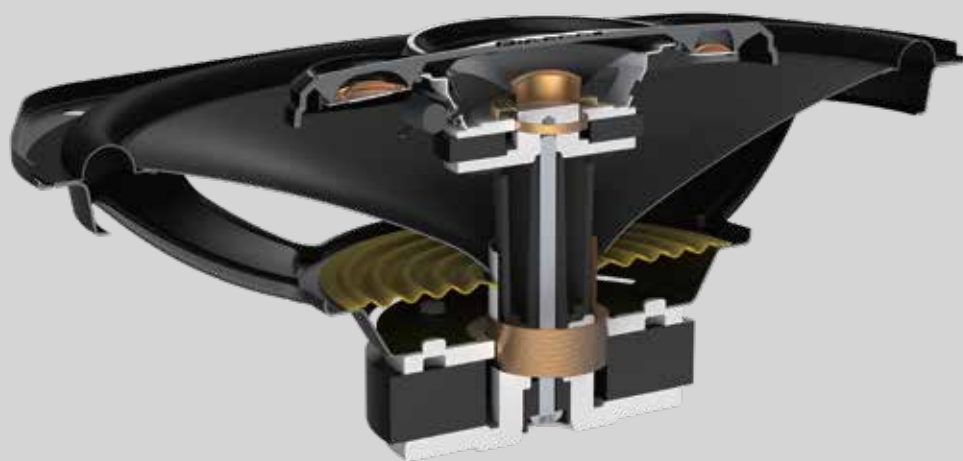

# TS-A6968S

Pioneer

Parlante Serie A 6x9 línea de entrada

A  
series

OPEN &  
SMOOTH™

IMPP™  
INJECTION  
MOLDED  
CONE

*¡Sonido fuerte y potente!*

Sofisticado nuevo diseño

**SERIE A  
FUERZA  
Y POTENCIA  
A TU ESTILO**

450 W  
MÁX

90 W  
RMS

4-WAY

Respuesta rápida y graves precisos con medios y agudos nítidos con baja distorsión

Ligero y rígido. Cono IMPP reforzado con carbono y mica. Diafragma especialmente diseñado

Diseño atractivo con un sofisticado color dorado

La película dorada de nuevo desarrollo, que equilibra rendimiento y durabilidad, es el nuevo ícono de la nueva serie A.

## Especificaciones

Tamaño: 6x9 profundo  
Potencia máxima: 450 W

Potencia nominal: 90 W  
Reproducción tipo: 4 vías coaxial

Sensibilidad (1w/1m): 92 dB  
Respuesta de frecuencia: 29Hz~28kHz (-20dB)