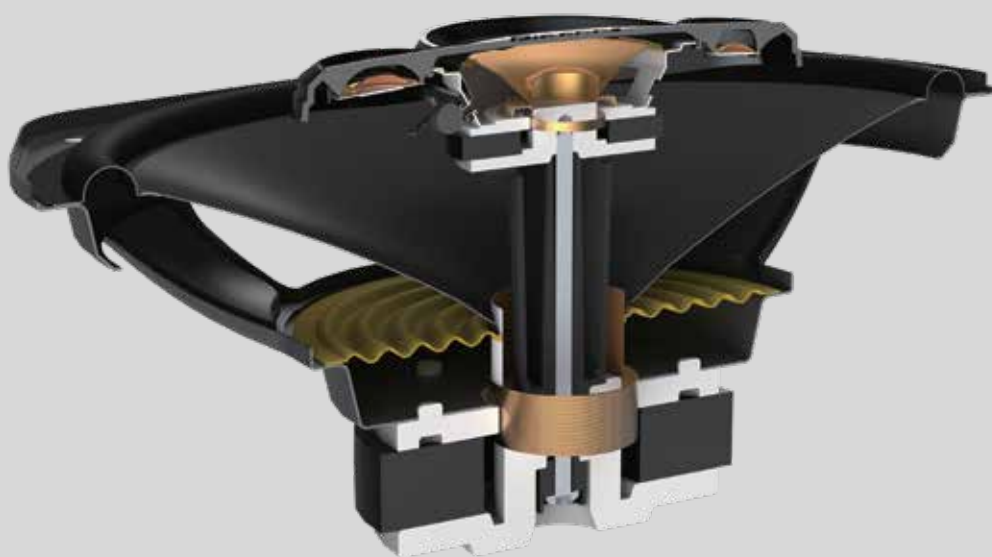

TS-A6978S

Pioneer

Parlante Serie A 6x9 gama media

¡Sonido fuerte y potente!

Sofisticado nuevo diseño

SERIE A FUERZA Y POTENCIA A TU ESTILO

650 W
MÁX

100 W
RMS

4-WAY

Respuesta rápida y graves precisos con medios y agudos nítidos con baja distorsión

Ligero y rígido. Cono IMPP reforzado con carbono y mica. Diafragma especialmente diseñado

Diseño atractivo con un sofisticado color dorado

La película dorada de nuevo desarrollo, que equilibra rendimiento y durabilidad, es el nuevo ícono de la nueva serie A.

Especificaciones

Tamaño: 6x9 profundo
Potencia máxima: 650 W

Potencia nominal: 100 W
Reproducción tipo: 4 vías coaxial