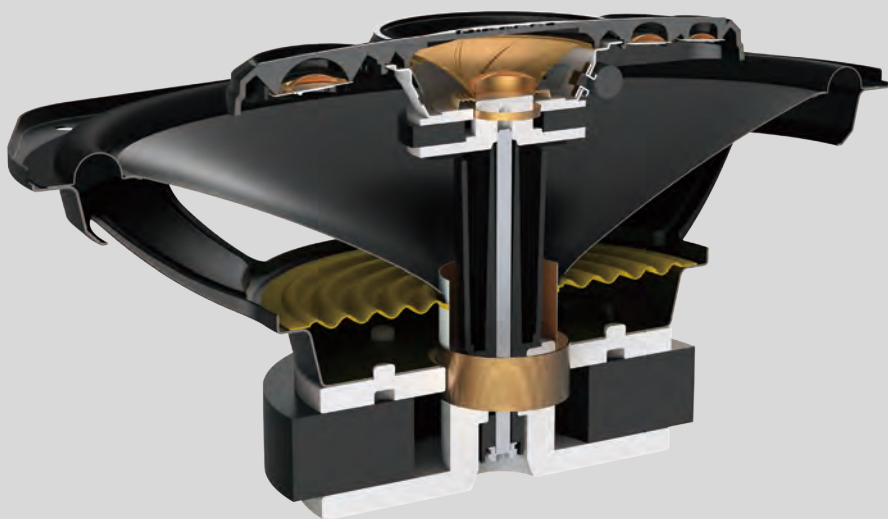

# TS-A6998S

Pioneer

Parlante Serie A 6x9 alta gama

A  
series

OPEN &  
SMOOTH™

INJECTION  
MOLDED  
CONE™

*¡Sonido fuerte y potente!*

Sofisticado nuevo diseño

## SERIE A FUERZA Y POTENCIA A TU ESTILO

750 W  
MÁX

150 W  
RMS

5-WAY

Respuesta rápida y graves precisos con medios y agudos nítidos con baja distorsión

El diafragma especialmente diseñado minimiza la autorresonancia para una respuesta en frecuencia más suave.

Diseño atractivo con un sofisticado color dorado

La película dorada de nuevo desarrollo, que equilibra rendimiento y durabilidad, es el nuevo ícono de la nueva serie A.

## Especificaciones

Tamaño: 6x9 profundo  
Potencia máxima: 750 W

Potencia nominal: 150 W  
Reproducción tipo: 5 vías coaxial

Respuesta de frecuencia: 29Hz~31kHz (-20dB)  
Sensibilidad (1w/1m): 93 dB