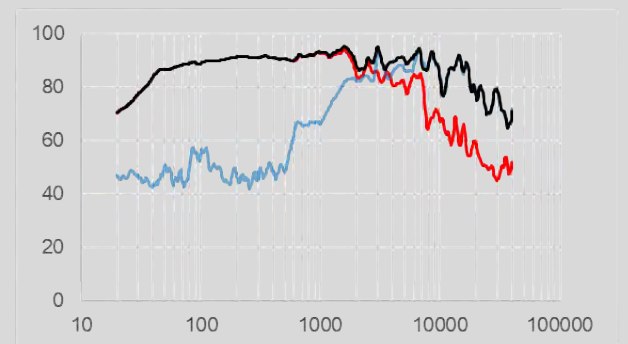

## SERIE A FUERZA Y POTENCIA A TU ESTILO

750 W  
MÁX

150 W  
RMS

5-WAY

Respuesta rápida y graves precisos con medios y agudos nítidos con baja distorsión

El diafragma especialmente diseñado minimiza la autorresonancia para una respuesta en frecuencia más suave.

Diseño atractivo con un sofisticado color dorado

La película dorada de nuevo desarrollo, que equilibra rendimiento y durabilidad, es el nuevo ícono de la nueva serie A.

## Especificaciones

Tamaño: 6x9 profundo  
Potencia máxima: 750 W

Potencia nominal: 150 W  
Reproducción tipo: 5 vías coaxial

Respuesta de frecuencia: 29Hz~31kHz (-20dB)  
Sensibilidad (1w/1m): 93 dB