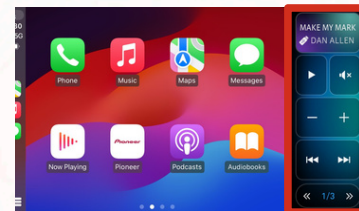

APLICACIÓN PIXLINK

Actualización de firmware
Actualice fácilmente el receptor al firmware más reciente usando PxLink.

Control remoto
Cambie fácilmente el ecualizador, la fuente, etc. con teclas de acceso directo sin cambiar la pantalla del radio.

Personalización
Personaliza las teclas de acceso directo según tus preferencias y cambia el fondo de pantalla del radio.

Click, descarga. ¡Es así de fácil!

PANTALLA DIVIDIDA PARA APPLE CARPLAY

¡NUEVO!

En Apple CarPlay tendrás control de las teclas de acceso directo sin salir de la pantalla. ¡Todo desde esta nueva app!