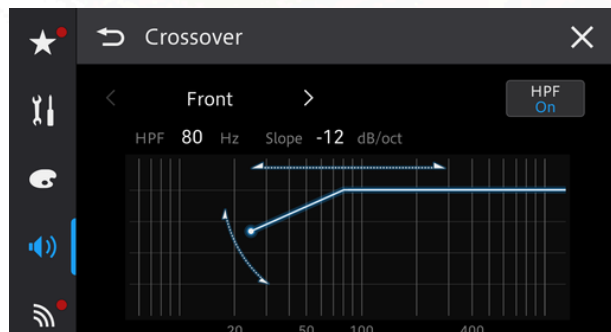

FUNCIÓN DE AJUSTE DE SONIDO

Configuración del nivel del altavoz

Ajuste de Crossover

Ecualizador gráfico de 13 bandas