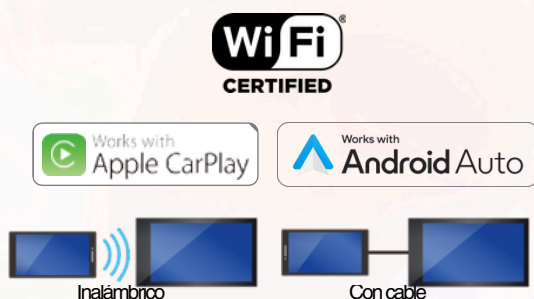

DMH-ZF8750BT

Receptor multimedia de 9.0" con Apple CarPlay, Android Auto™ y WebLink® certificados

Pioneer

Innovación Multimedia

- **Mejor experiencia al volante con PxLink app**
- **Sonido superior con calidad Pioneer.**
- **Conectividad certificada para teléfonos inteligentes.**

Inalámbrico y con cable

Funcionalidad · Entretenimiento · Seguridad

FUNCIONALIDAD

APPLE CARPLAY / ANDROID AUTO

Apple CarPlay y Android Auto certificados, asegurando una integración segura y eficiente con el sistema de audio del vehículo, permitiendo acceso confiable a aplicaciones populares (música, mapas, mensajes, etc..) mientras se conduce.

Pioneer es el primer fabricante en introducir Apple CarPlay certificado.

TECLA DE ACCESO DIRECTO

La tecla de acceso directo te permite abrir CarPlay y Android Auto directamente desde la fuente de audio o la pantalla de inicio. ¡Acceso con un solo toque a la pantalla de CarPlay o Android Auto desde cualquier pantalla!