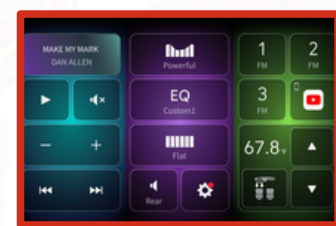

APLICACIÓN PIXLINK

Actualización de firmware
Actualice fácilmente el receptor al firmware más reciente usando PxLink.

Control remoto
Cambie fácilmente el ecualizador, la fuente, etc. con teclas de acceso directo sin cambiar la pantalla del radio.

Personalización
Personaliza las teclas de acceso directo según tus preferencias y cambia el fondo de pantalla del radio.

Click, descarga. ¡Es así de fácil!

PANTALLA DIVIDIDA PARA APPLE CARPLAY

¡NUEVO!

En Apple CarPlay tendrás control de las teclas de acceso directo sin salir de la pantalla. ¡Todo desde esta nueva app!