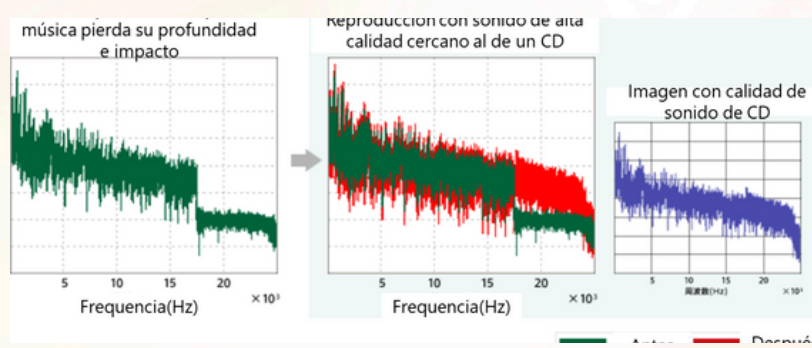

TECNOLOGÍA PARA MEJOR SERVICIO DE TRANSMISIÓN DE MÚSICA

El "Recuperador de sonido avanzado" interpola los sonidos perdidos durante la compresión a partir de los datos restantes, logrando una reproducción de sonido de alta calidad cercana a la de un CD.