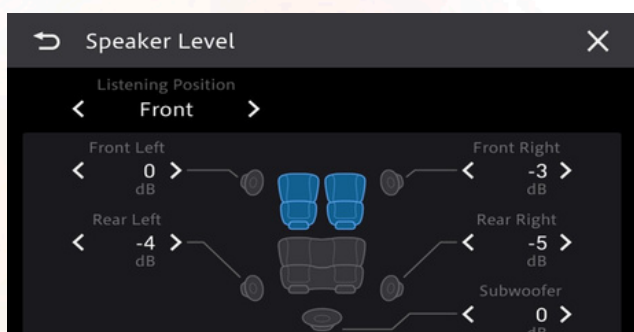

Personalización
Personaliza las teclas de acceso directo según tus preferencias y cambia el fondo de pantalla del radio.

Click, descarga. ¡Es así de fácil!

PANTALLA DIVIDIDA PARA APPLE CARPLAY

¡NUEVO!

En Apple CarPlay tendrás control de las teclas de acceso directo sin salir de la pantalla. ¡Todo desde esta nueva app!

FUNCIÓN DE AJUSTE DE SONIDO

Configuración del nivel del altavoz

Ajuste de Crossover

Ecualizador gráfico de 13 bandas