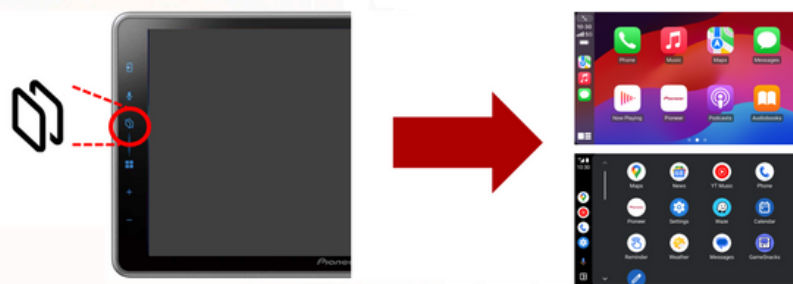

Pioneer es el primer fabricante en introducir Apple CarPlay certificado.

TECLA DE ACCESO DIRECTO

La tecla de acceso directo te permite abrir CarPlay y Android Auto directamente desde la fuente de audio o la pantalla de inicio. ¡Acceso con un solo toque a la pantalla de CarPlay o Android Auto desde cualquier pantalla!

Personalización
Personaliza las teclas de acceso directo según tus preferencias y cambia el fondo de pantalla del radio.

Click, descarga. ¡Es así de fácil!

PANTALLA DIVIDIDA PARA APPLE CARPLAY

¡NUEVO!

En Apple CarPlay tendrás control de las teclas de acceso directo sin salir de la pantalla. ¡Todo desde esta nueva app!