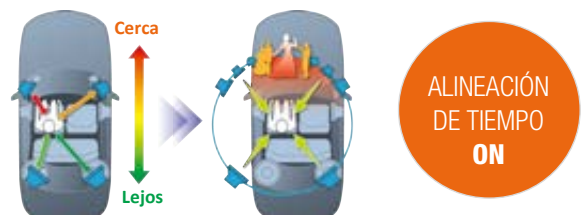

Configuración del nivel del altavoz

Ajuste de Crossover

Ecualizador gráfico de 13 bandas

**ALINEACIÓN DE TIEMPO MANUAL**

La función de Alineación de Tiempo sincroniza el sonido para que el conductor disfrute de una experiencia de audio clara, envolvente y cómoda al escuchar su música favorita, haciendo así más placentero su viaje.