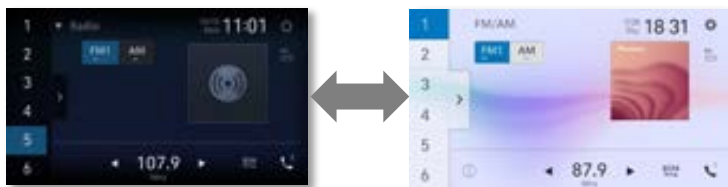

Funciones que le permiten cambiar el modo de la pantalla para adaptarlo a su entorno y preferencias.