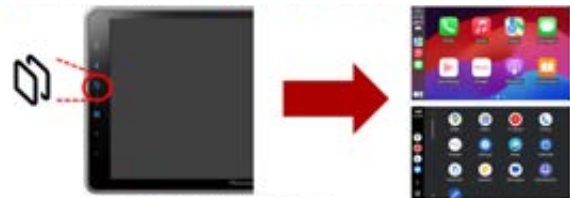

#### APPLE CARPLAY / ANDROID AUTO

Apple CarPlay y Android Auto certificados, asegurando una integración segura y eficiente con el sistema de audio del vehículo, permitiendo acceso confiable a aplicaciones populares (música, mapas, mensajes, etc..) mientras se conduce.

#### TECLA DE ACCESO DIRECTO

La tecla de acceso directo te permite abrir CarPlay y Android Auto directamente desde la fuente de audio o la pantalla de inicio. **¡Acceso con un solo toque a la pantalla de CarPlay o Android Auto desde cualquier pantalla!**