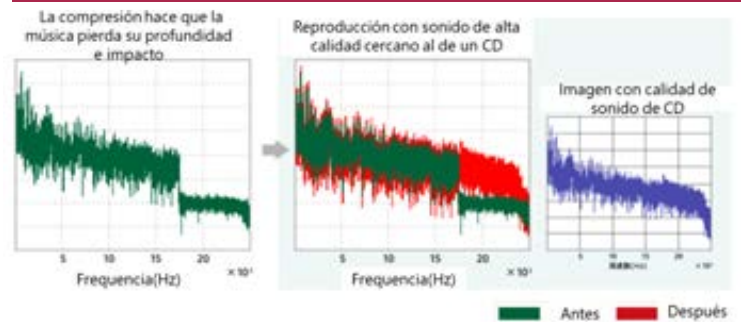

TECNOLOGÍA PARA MEJOR SERVICIO DE TRANSMISIÓN DE MÚSICA

El "Recuperador de sonido avanzado" interpola los sonidos perdidos durante la compresión a partir de los datos restantes, logrando una reproducción de sonido de alta calidad cercana a la de un CD.