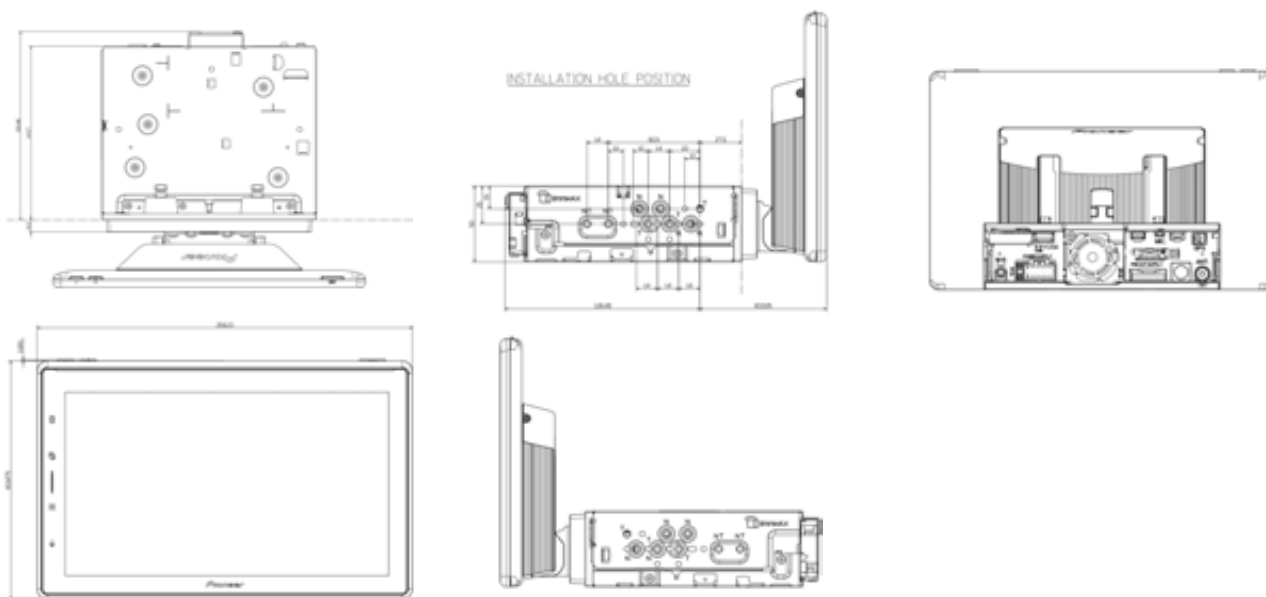

## TECLAS FÍSICAS

2 teclas físicas en la parte superior para evitar distracción en el manejo

Botón de volumen (+/-)

Botón de silencio

## DIMENSIONES

Unit. mm

### Este producto/cables de conexión/piezas de instalación:

- Este producto
- Cable de alimentación
- Cable de salida previa
- Cable USB
- Soporte de montaje de pantalla LCD
- Espaciador