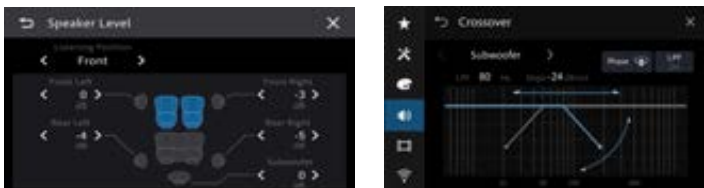

APP	ANDROIDAUTO	CARPLAY
APPLE MAP	-	OK
GOOGLE MAPS	OK	X
SYGIC GPS NAVIGATION	OK	X
WAZE	OK	X

**SINCRONIZA TU MÚSICA**

Al escuchar tu música favorita puedes adaptar el color de tu preferencia a la barra luminosa, transformando el ambiente musical de tu auto para una experiencia diferente.  
**¡Añade emoción, estilo y diversión a tu viaje!**

El "Recuperador de sonido avanzado" interpola los sonidos perdidos durante la compresión a partir de los datos restantes, logrando una reproducción de sonido de alta calidad cercana a la de un CD.

**FUNCIÓN DE AJUSTE DE SONIDO**

Configuración del nivel del altavoz

Ajuste de Crossover

Ecualizador gráfico de 13 bandas

**ALINEACIÓN DE TIEMPO MANUAL**

La función de Alineación de Tiempo sincroniza el sonido para que el conductor disfrute de una experiencia de audio clara, envolvente y cómoda al escuchar su música favorita, haciendo así más placentero su viaje.