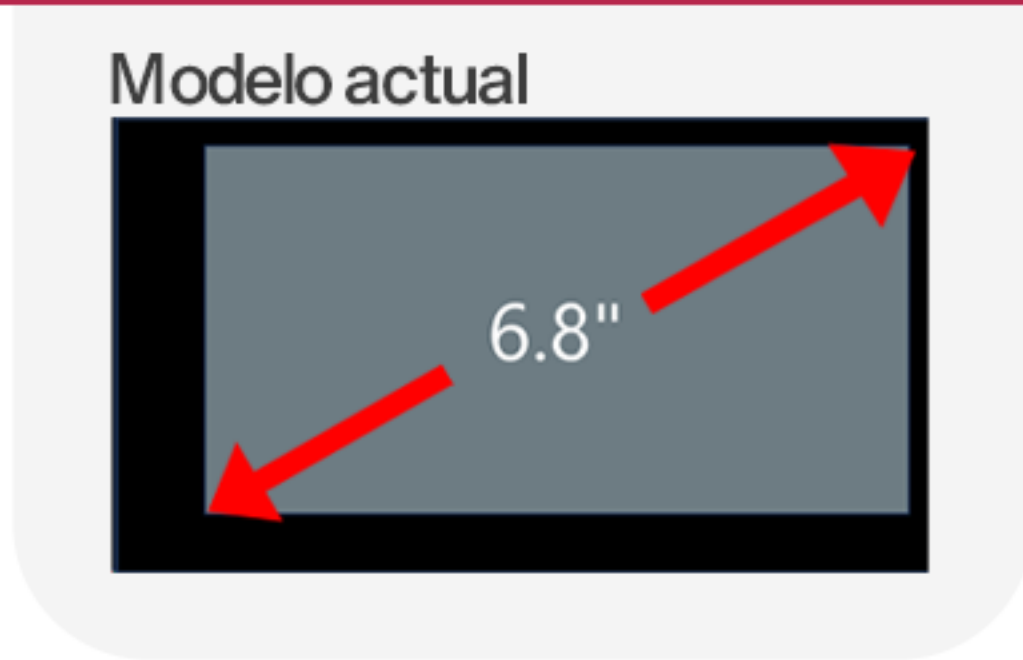

USB

Gran pantalla WSVGA de 7 pulgadas (en comparación con 6,8")

La pantalla grande de 1024x600 proporciona una experiencia de visualización expansiva que hace que sea más fácil leer información importante, como un mapa.