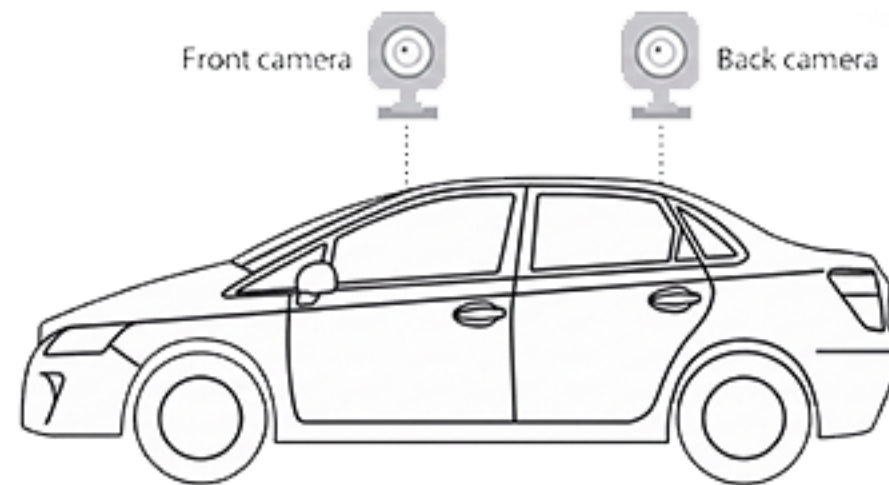

*La capacidad de reproducción de diversos contenidos puede variar.

** No compatible con reproducción Full HD.

Los nuevos receptores AV pueden reproducir videos Full HD (1080p) desde archivos codificados en varios formatos digitales almacenados en sus dispositivos USB fáciles de conectar.

SEGUNDA ENTRADA DE CÁMARA PARA UNA CONDUCCIÓN MÁS SEGURA

Las entradas de cámara dual le permiten agregar una cámara inversa (orientada hacia atrás) y una cámara frontal que pueden ayudar con la visibilidad delantera y trasera, el remolque o el estacionamiento.