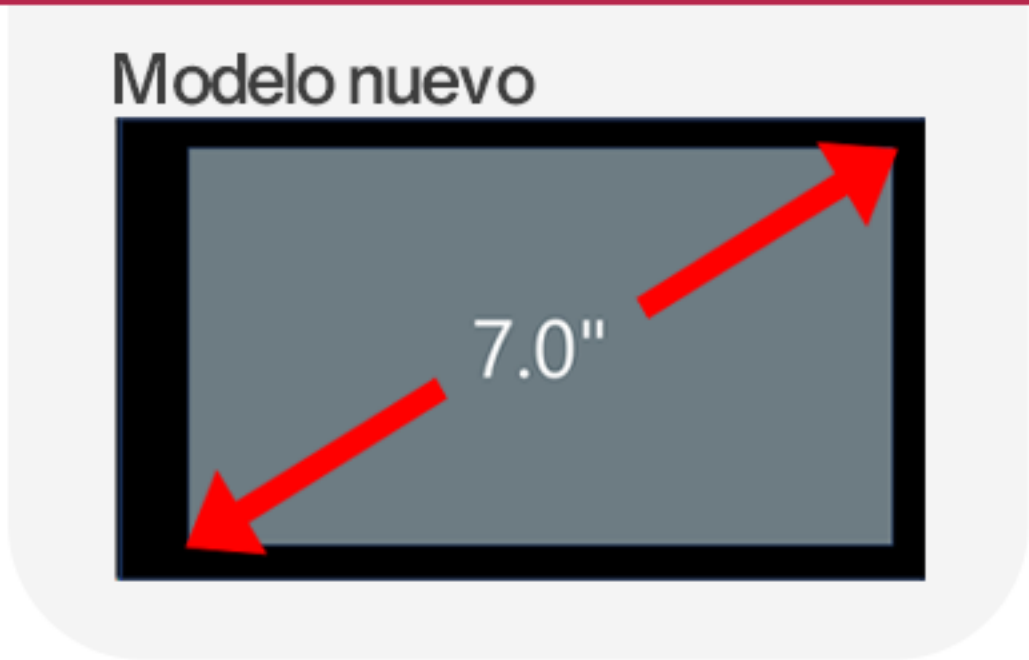

USB

Gran pantalla WSVGA de 7 pulgadas (en comparación con 6,8")

La pantalla grande de 1024x600 proporciona una experiencia de visualización expansiva que hace que sea más fácil leer información importante, como un mapa.