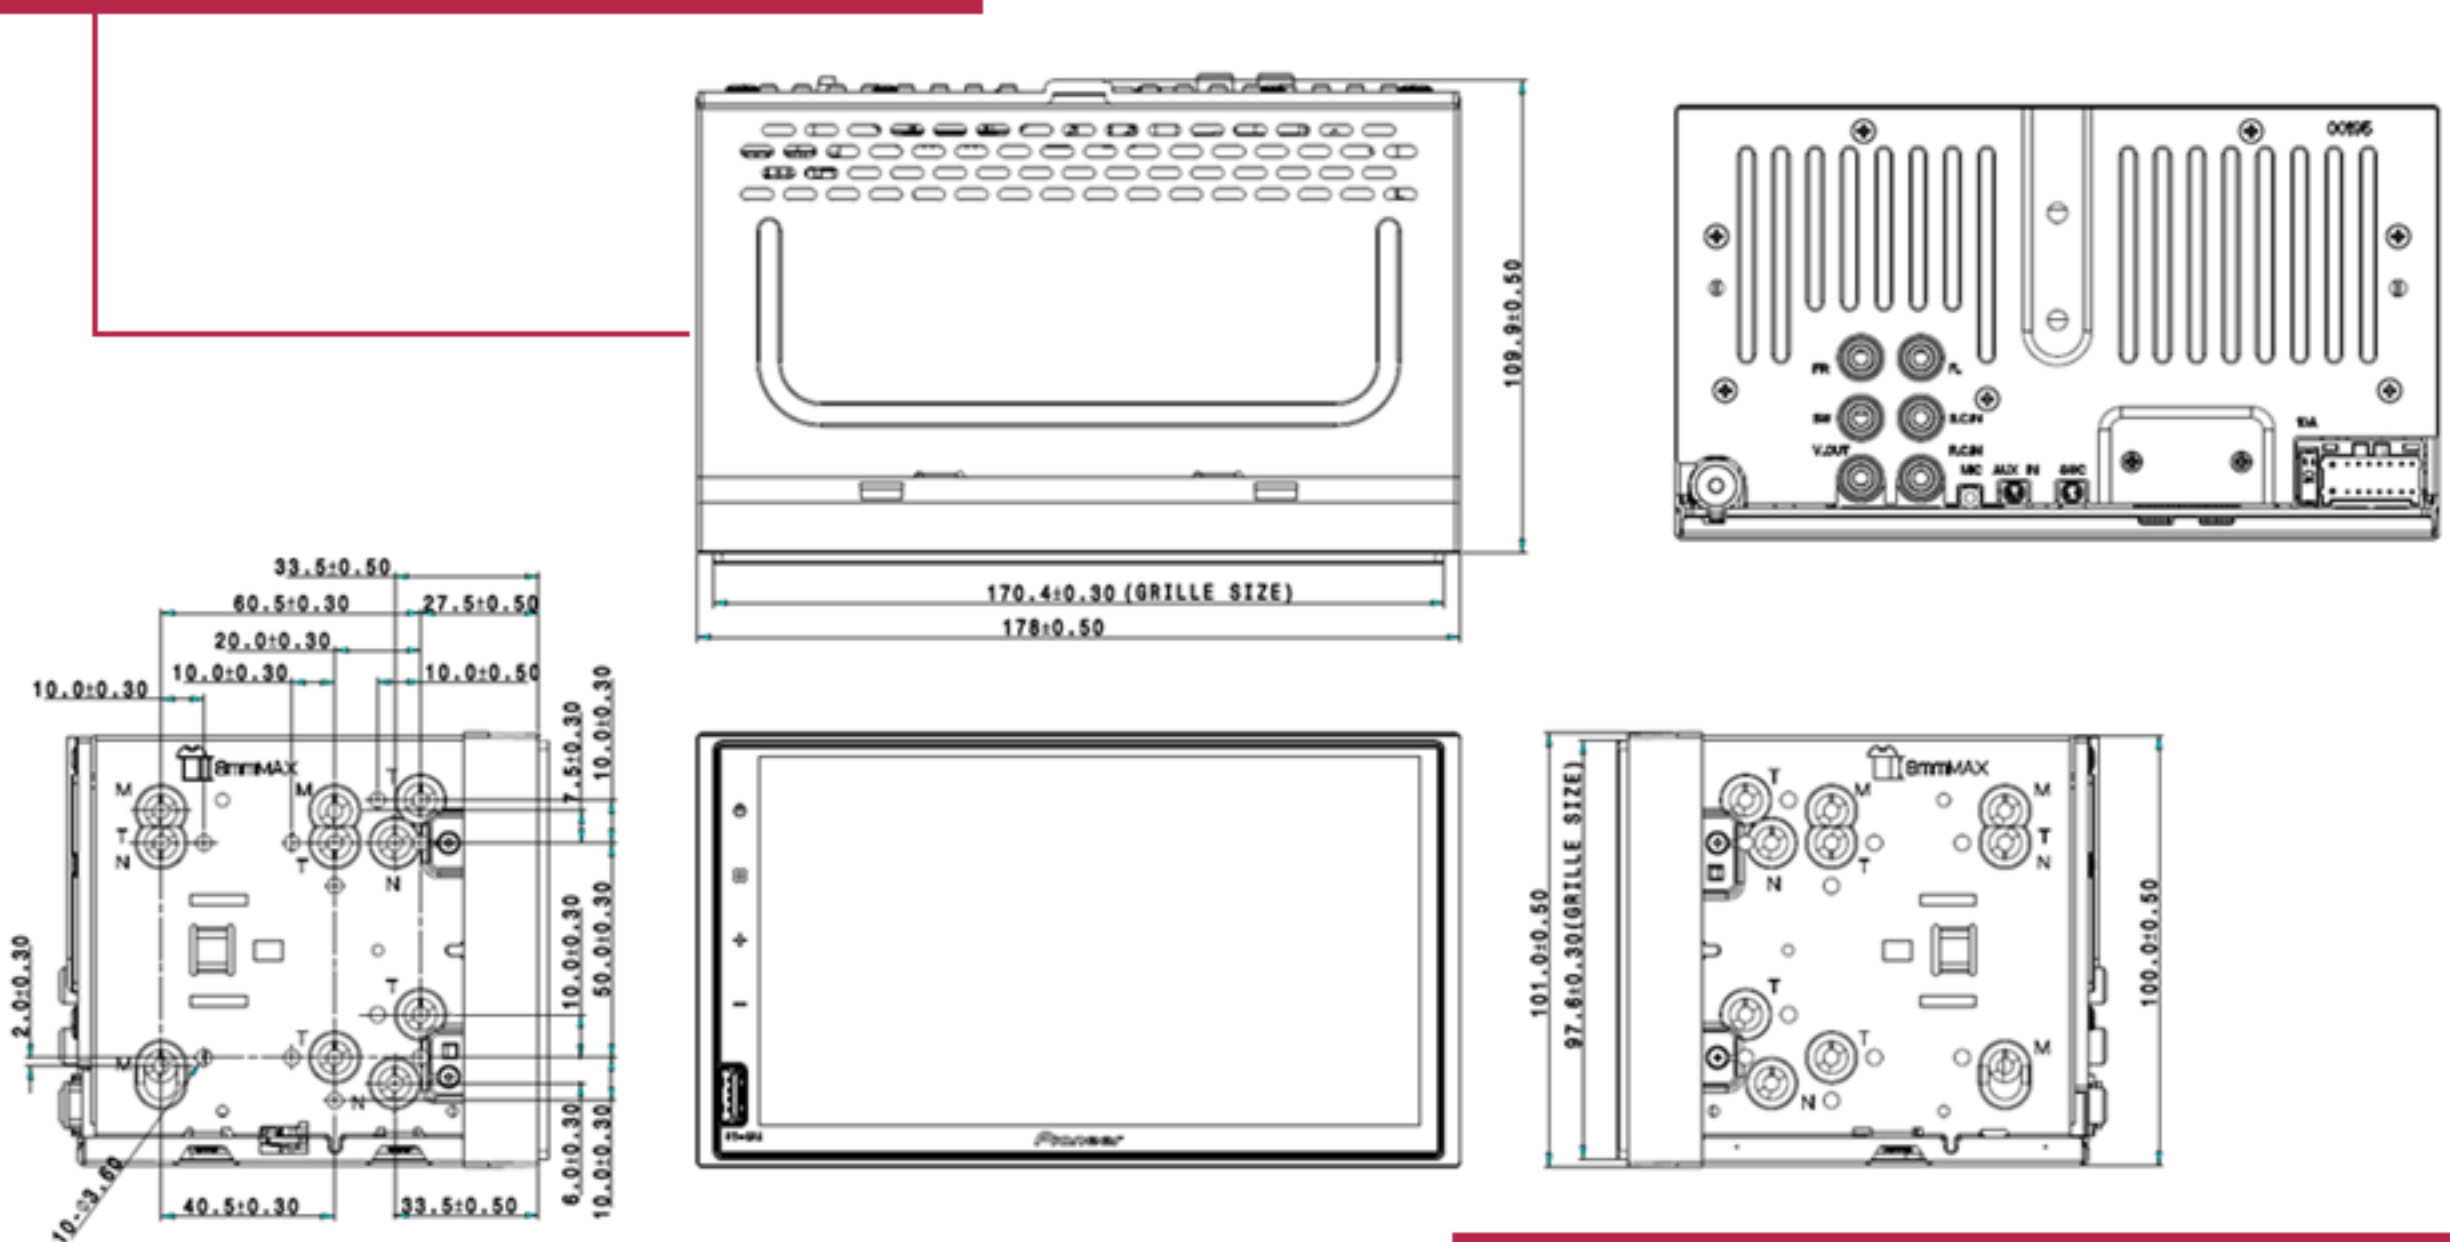

SEGUNDA ENTRADA DE CÁMARA PARA UNA CONDUCCIÓN MÁS SEGURA

Las entradas de cámara dual le permiten agregar una cámara inversa (orientada hacia atrás) y una cámara frontal que pueden ayudar con la visibilidad delantera y trasera, el remolque o el estacionamiento.

DIMENSIONES

ACCESORIOS

Este producto/cables de alimentación/piezas de instalación:

- Este producto (x1)
- Cable de alimentación
- Tornillo Phillips (5mm x 8mm plata) (x6)

Micrófono/piezas de instalación:

- Micrófono (x1)
- Cinta doble cara (x1)