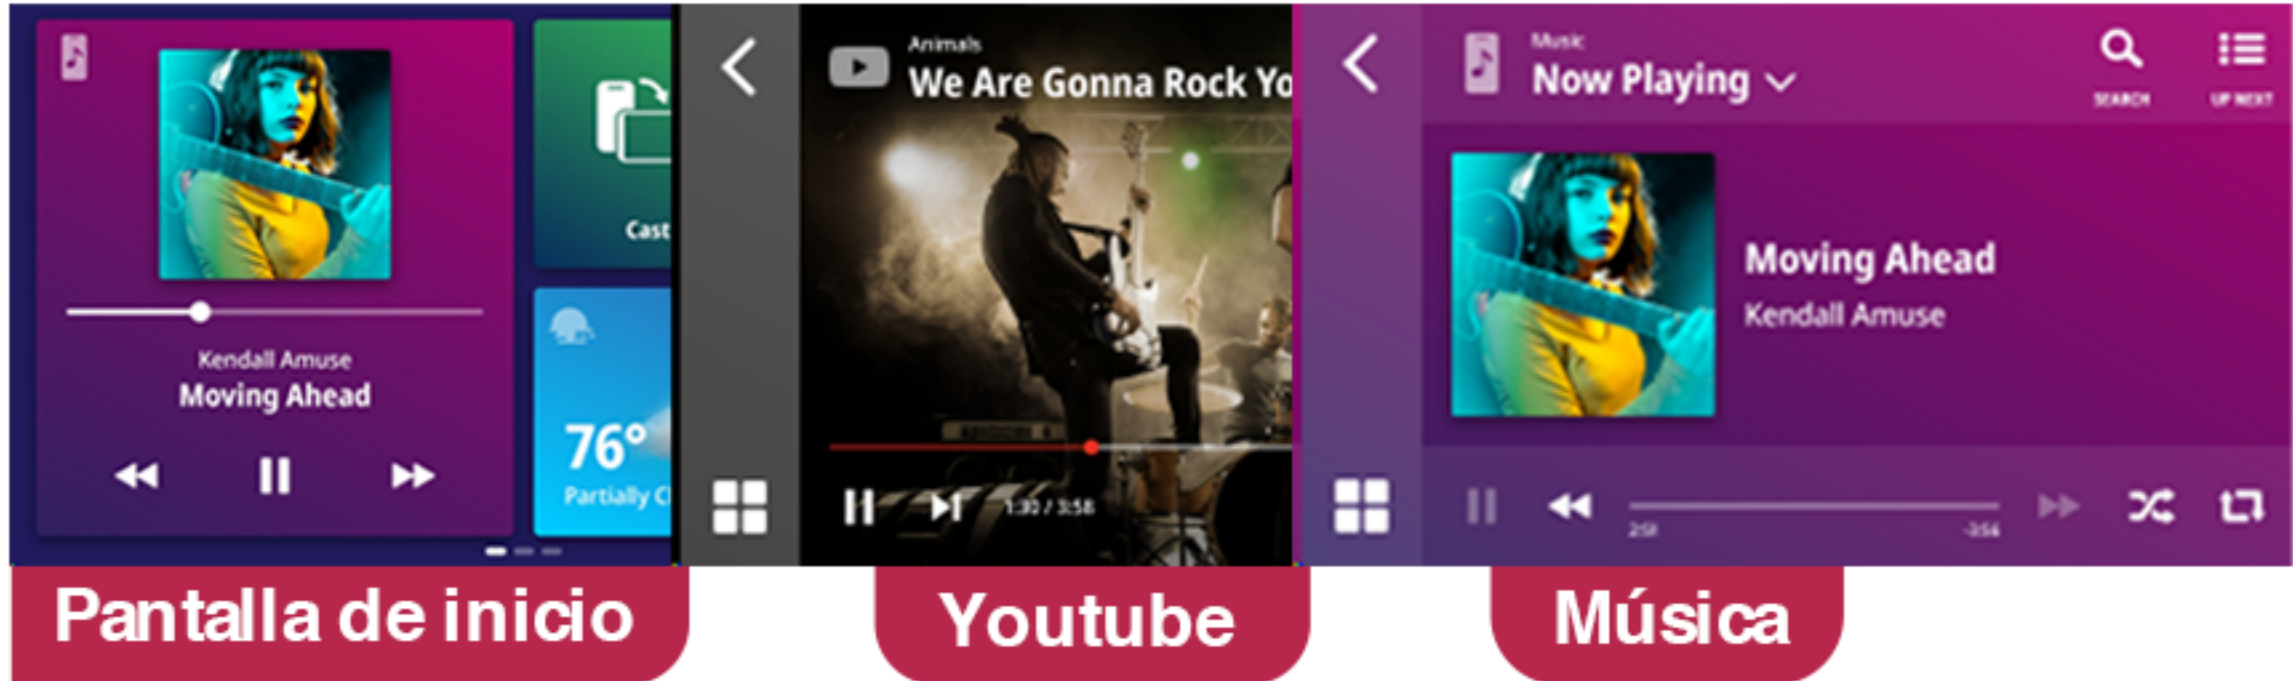

Función de ajuste de sonido

Ecualizador gráfico de 13 bandas

Configuración de corte

Puede disfrutar del sonido dinámico mediante la función Bass Boost

Las funciones de ajuste de sonido fáciles de usar le ayudan a disfrutar de una calidad de audio cómoda durante su tiempo en el vehículo.

Acceso más fácil a las aplicaciones de teléfonos inteligentes en una pantalla más grande mediante **WebLink® (iPhone/Android)**

Pantalla de inicio

Youtube

Música

WebLink para receptores AV Pioneer amplía el entretenimiento en el vehículo con un increíble mundo de aplicaciones. Disfruta de música, vídeos y otros contenidos conectados personalizados, con la tecnología de tu teléfono y la nube.