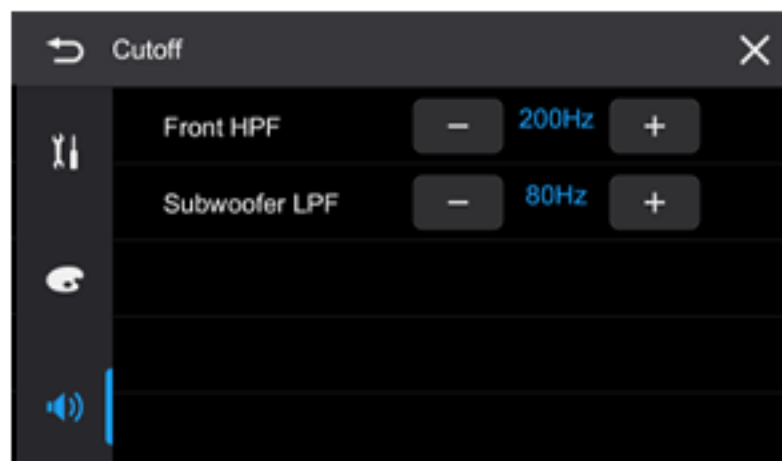

USB

Gran pantalla WSVGA de 7 pulgadas (en comparación con 6,8")

La pantalla grande de 1024x600 proporciona una experiencia de visualización expansiva que hace que sea más fácil leer información importante, como un mapa.

Función de ajuste de sonido

Ecualizador gráfico de 13 bandas

Configuración de corte

Puede disfrutar del sonido dinámico mediante la función Bass Boost

Las funciones de ajuste de sonido fáciles de usar le ayudan a disfrutar de una calidad de audio cómoda durante su tiempo en el vehículo.