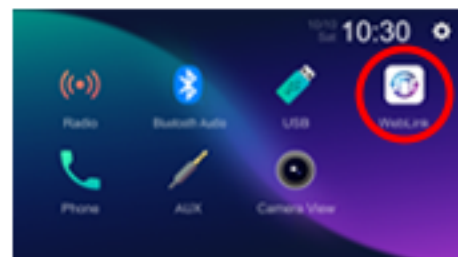

Acceso más fácil a las aplicaciones de teléfonos inteligentes en una pantalla más grande mediante **WebLink® (iPhone/Android)**

Pantalla de inicio

Youtube

Música

WebLink para receptores AV Pioneer amplía el entretenimiento en el vehículo con un increíble mundo de aplicaciones. Disfruta de música, vídeos y otros contenidos conectados personalizados, con la tecnología de tu teléfono y la nube.

DUPLICACIÓN DE TELÉFONOS INTELIGENTES

PROCEDIMIENTO

1 Instale la aplicación WebLink Host en un teléfono inteligente compatible (iPhone/Android).

2 Conecte el teléfono inteligente a un receptor compatible con el cable USB.

3 Toque el ícono de la aplicación WebLink Host en la pantalla del receptor.

4 Toque el ícono de la aplicación WebLink Cast.

Duplicación de varias aplicaciones en iOS y Android con control táctil

**Duplicación de varias aplicaciones en iOS y Android con control táctil