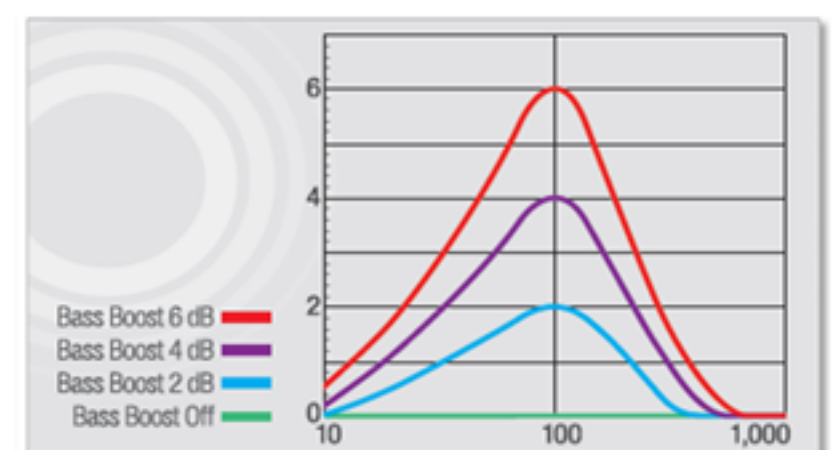

Función de ajuste de sonido

Ecualizador gráfico de 13 bandas

Configuración de corte

Puede disfrutar del sonido dinámico mediante la función Bass Boost

Las funciones de ajuste de sonido fáciles de usar le ayudan a disfrutar de una calidad de audio cómoda durante su tiempo en el vehículo.