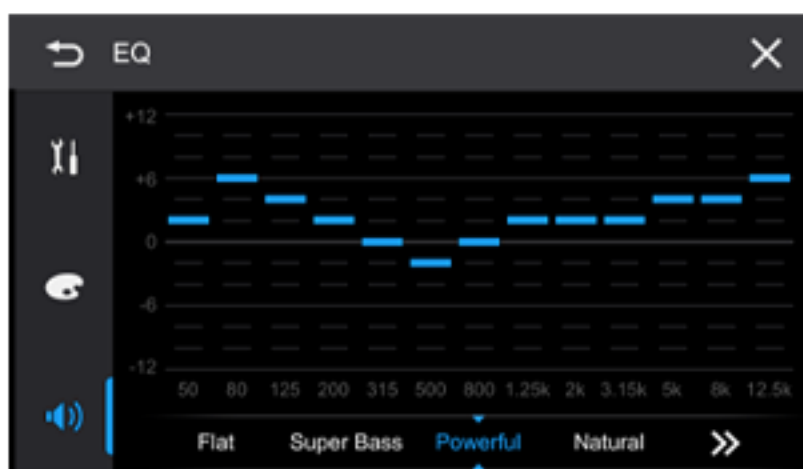

USB

Gran pantalla WSVGA de 7 pulgadas (en comparación con 6,8")

La pantalla grande de 1024x600 proporciona una experiencia de visualización expansiva que hace que sea más fácil leer información importante, como un mapa.

Función de ajuste de sonido

Ecualizador gráfico de 13 bandas

Configuración de corte

Puede disfrutar del sonido dinámico mediante la función Bass Boost

Las funciones de ajuste de sonido fáciles de usar le ayudan a disfrutar de una calidad de audio cómoda durante su tiempo en el vehículo.